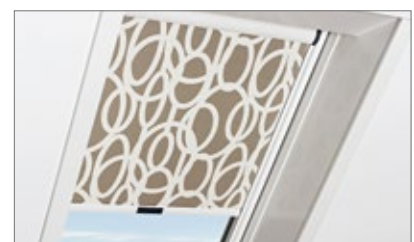

Komfortable und sichere Pflege

in der Putzstellung

Vormontage von Außen- und Innenzubehör nach Wunsch